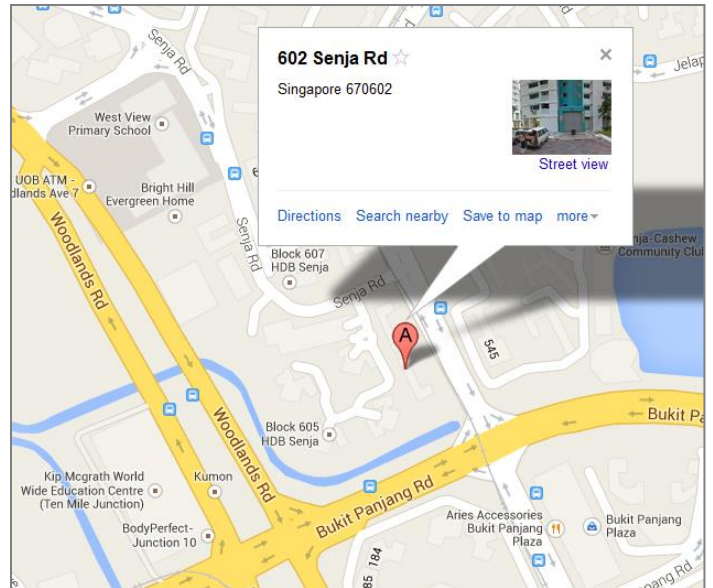

English Tutors Now

Bukit Panjang Branch

602 Senja Road
Singapore 670602

Hotline: 6475-0624

Email: BukitPanjang@EnglishTutorsNow.com

How to get there:

- (1) 5 mins walk from Senja LRT
- (2) Direct Bus: 75 171 176 177 184 187
190 700 700A 920 922
960 963 970 971E 972
975